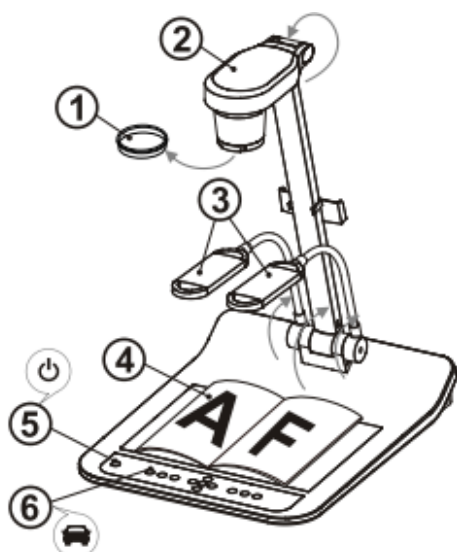

### Obsah balení

**Příručka**

**Bezpečnostní pokyny**

**4-stupňová karta**

**Mini DIN Adapter**

**Napájecí adaptér**

**VGA Cable**

**USB Cable**

**Audio Cable**

**Napájecí kabel**

\* Appearance may vary in different countries

**Dálkový ovladač**

**Držák dálkového ovládání**

**Adaptér mikroskopu**

### Průvodce zapojením

1. Vyměňte kryt objektivu.
2. Vytáhněte kameru a rameno kamery. Kamera by měla směřovat ke středu moderátora.
3. Zvedněte rameno lampy a nastavte ho tak, aby odpovídalo pozici.
4. Umístěte předmět, který se má zobrazit pod kamerou.
5. Zapněte napájení. 
6. Stisknutím tlačítka [AUTO TUNE]  optimalizujete snímek. Nyní jste připraveni učit nebo prezentovat.

\*Podle vašeho požadavku můžete mírně nastavit hlavu kamery, abyste se zaměřili na střed dokumentů při dosažení kotvy objektivu.