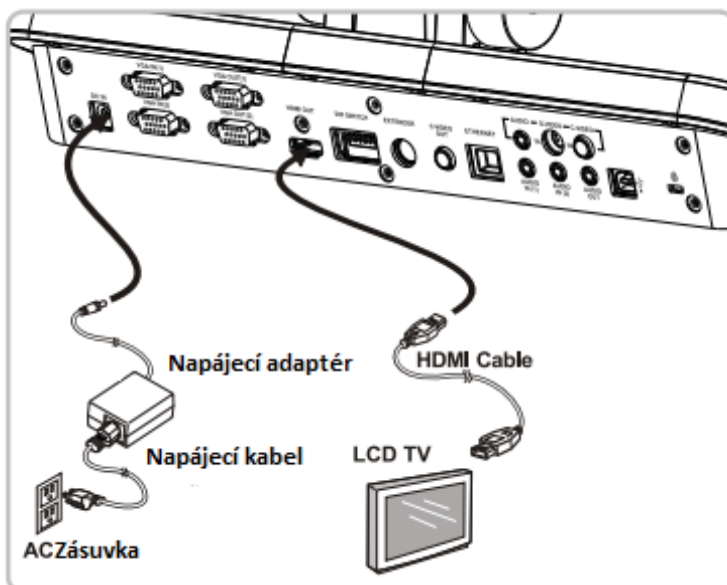

### Průvodce zapojením

1. Vyměňte kryt objektivu.
2. Vytáhněte kameru a rameno kamery. Kamera by měla směřovat ke středu moderátora.
3. Zvedněte rameno lampy a nastavte ho tak, aby odpovídalo pozici.
4. Umístěte předmět, který se má zobrazit pod kamerou.
5. Zapněte napájení. 
6. Stisknutím tlačítka [AUTO TUNE]  optimalizujete snímek. Nyní jste připraveni učit nebo prezentovat.

### ▼ Připojte k projektoru nebo monitoru

### ▼ Připojte se k počítači a používejte software Lumens nebo připojte interaktivní tabule (IWB).

\* Ovladače a software lze stáhnout z webových stránek společnosti Lumens.

▼ Připojení k síti

▼ Připojte se k televizi pomocí C-video nebo S-video

▼ Připojte se k DVD pomocí C-video nebo S-video

▼ Připojení k HDTV