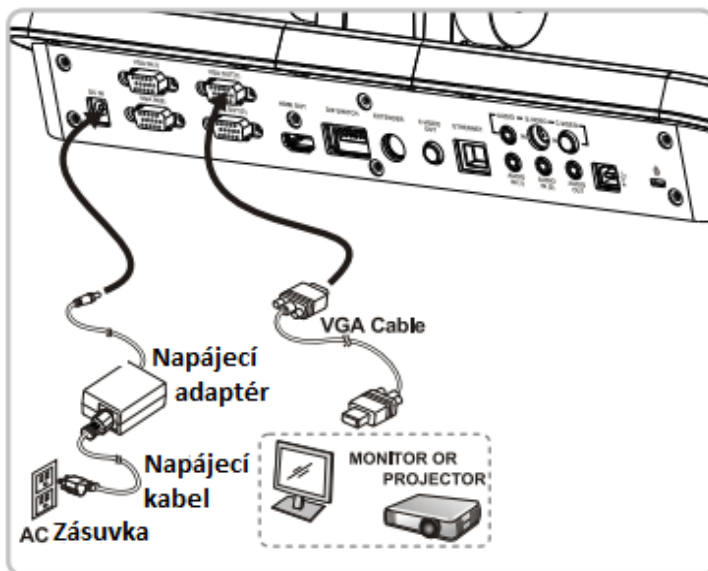

1. Vyměňte kryt objektivu.
2. Vytáhněte kameru a rameno kamery. Kamera by měla směřovat ke středu moderátora.
3. Zvedněte rameno lampy a nastavte ho tak, aby odpovídalo pozici.
4. Umístěte předmět, který se má zobrazit pod kamerou.
5. Zapněte napájení.
6. Stisknutím tlačítka [AUTO TUNE] optimalizujete snímek. Nyní jste připraveni učit nebo prezentovat.

*Podle vašeho požadavku můžete mírně nastavit hlavu kamery, abyste se zaměřili na střed dokumentů při dosažení kotvy objektivu.

Instalace a připojení

▼ Připojte k projektoru nebo monitoru

▼ Připojte se k počítači a používejte software Lumens nebo připojte interaktivní tabule (IWB).