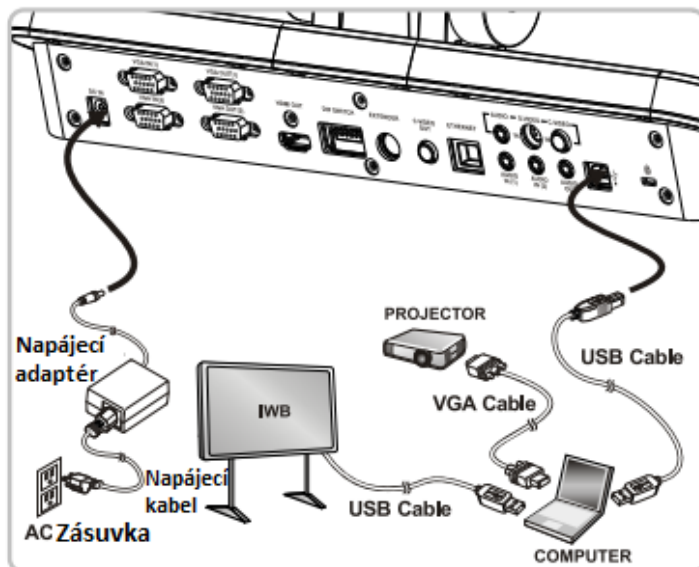

* Ovladače a software lze stáhnout z webových stránek společnosti Lumens.