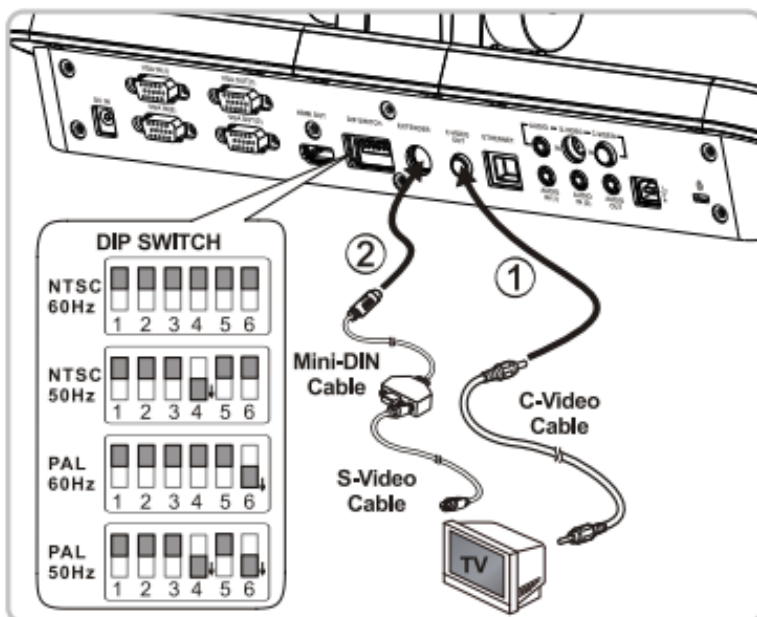

### Průvodce zapojením

1. Vyměňte kryt objektivu.
2. Vytáhněte kameru a rameno kamery. Kamera by měla směřovat ke středu moderátora.
3. Zvedněte rameno lampy a nastavte ho tak, aby odpovídalo pozici.
4. Umístěte předmět, který se má zobrazit pod kamerou.
5. Zapněte napájení. 
6. Stisknutím tlačítka [AUTO TUNE]  optimalizujete snímek. Nyní jste připraveni učit nebo prezentovat.

### ▼ Připojte k projektoru nebo monitoru

### ▼ Připojte se k počítači a používejte software Lumens nebo připojte interaktivní tabule (IWB).

\* Ovladače a software lze stáhnout z webových stránek společnosti Lumens.

▼ Připojení k síti

▼ Připojte se k televizi pomocí C-video nebo S-video

▼ Připojte se k DVD pomocí C-video nebo S-video

▼ Připojení k HDTV