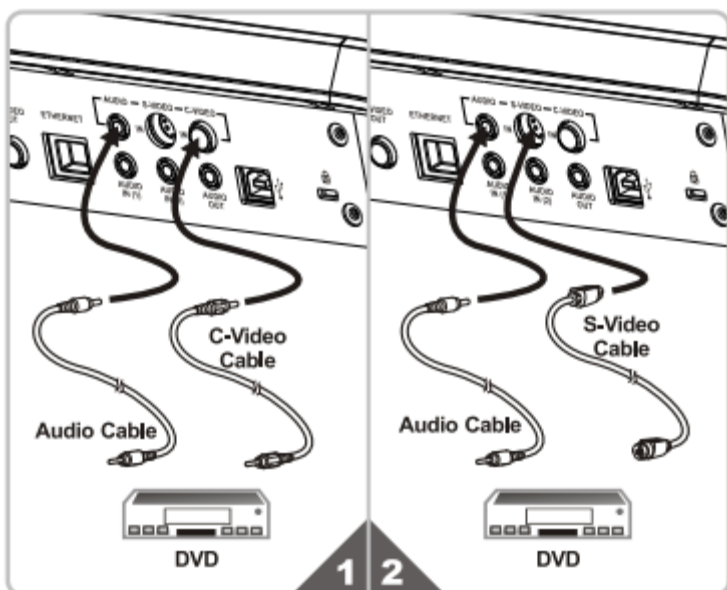

### Průvodce zapojením

1. Vyměňte kryt objektivu.
2. Vytáhněte kameru a rameno kamery. Kamera by měla směřovat ke středu moderátora.
3. Zvedněte rameno lampy a nastavte ho tak, aby odpovídalo pozici.
4. Umístěte předmět, který se má zobrazit pod kamerou.
5. Zapněte napájení. 
6. Stisknutím tlačítka [AUTO TUNE]  optimalizujete snímek. Nyní jste připraveni učit nebo prezentovat.

### ▼ Připojte k projektoru nebo monitoru

### ▼ Připojte se k počítači a používejte software Lumens nebo připojte interaktivní tabule (IWB).

\* Ovladače a software lze stáhnout z webových stránek společnosti Lumens.

▼ Připojení k síti

▼ Připojte se k televizi pomocí C-video nebo S-video

▼ Připojte se k DVD pomocí C-video nebo S-video

▼ Připojení k HDTV