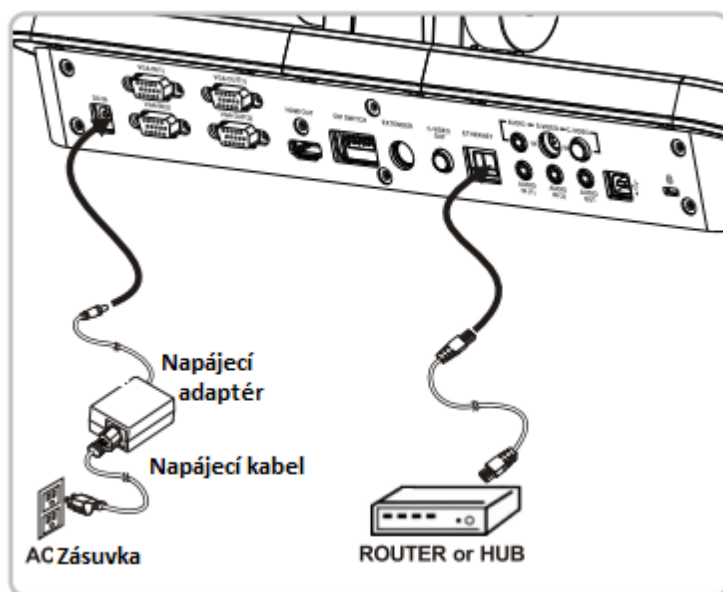

### Průvodce zapojením

1. Vyměňte kryt objektivu.
2. Vytáhněte kameru a rameno kamery. Kamera by měla směřovat ke středu moderátora.
3. Zvedněte rameno lampy a nastavte ho tak, aby odpovídalo pozici.
4. Umístěte předmět, který se má zobrazit pod kamerou.
5. Zapněte napájení. 
6. Stisknutím tlačítka [AUTO TUNE]  optimalizujete snímek. Nyní jste připraveni učit nebo prezentovat.

## Instalace a připojení

### ▼ Připojte k projektoru nebo monitoru

### ▼ Připojte se k počítači a používejte software Lumens nebo připojte interaktivní tabule (IWB).

\* Ovladače a software lze stáhnout z webových stránek společnosti Lumens.

▼ Připojení k síti

▼ Připojte se k televizi pomocí C-video nebo S-video